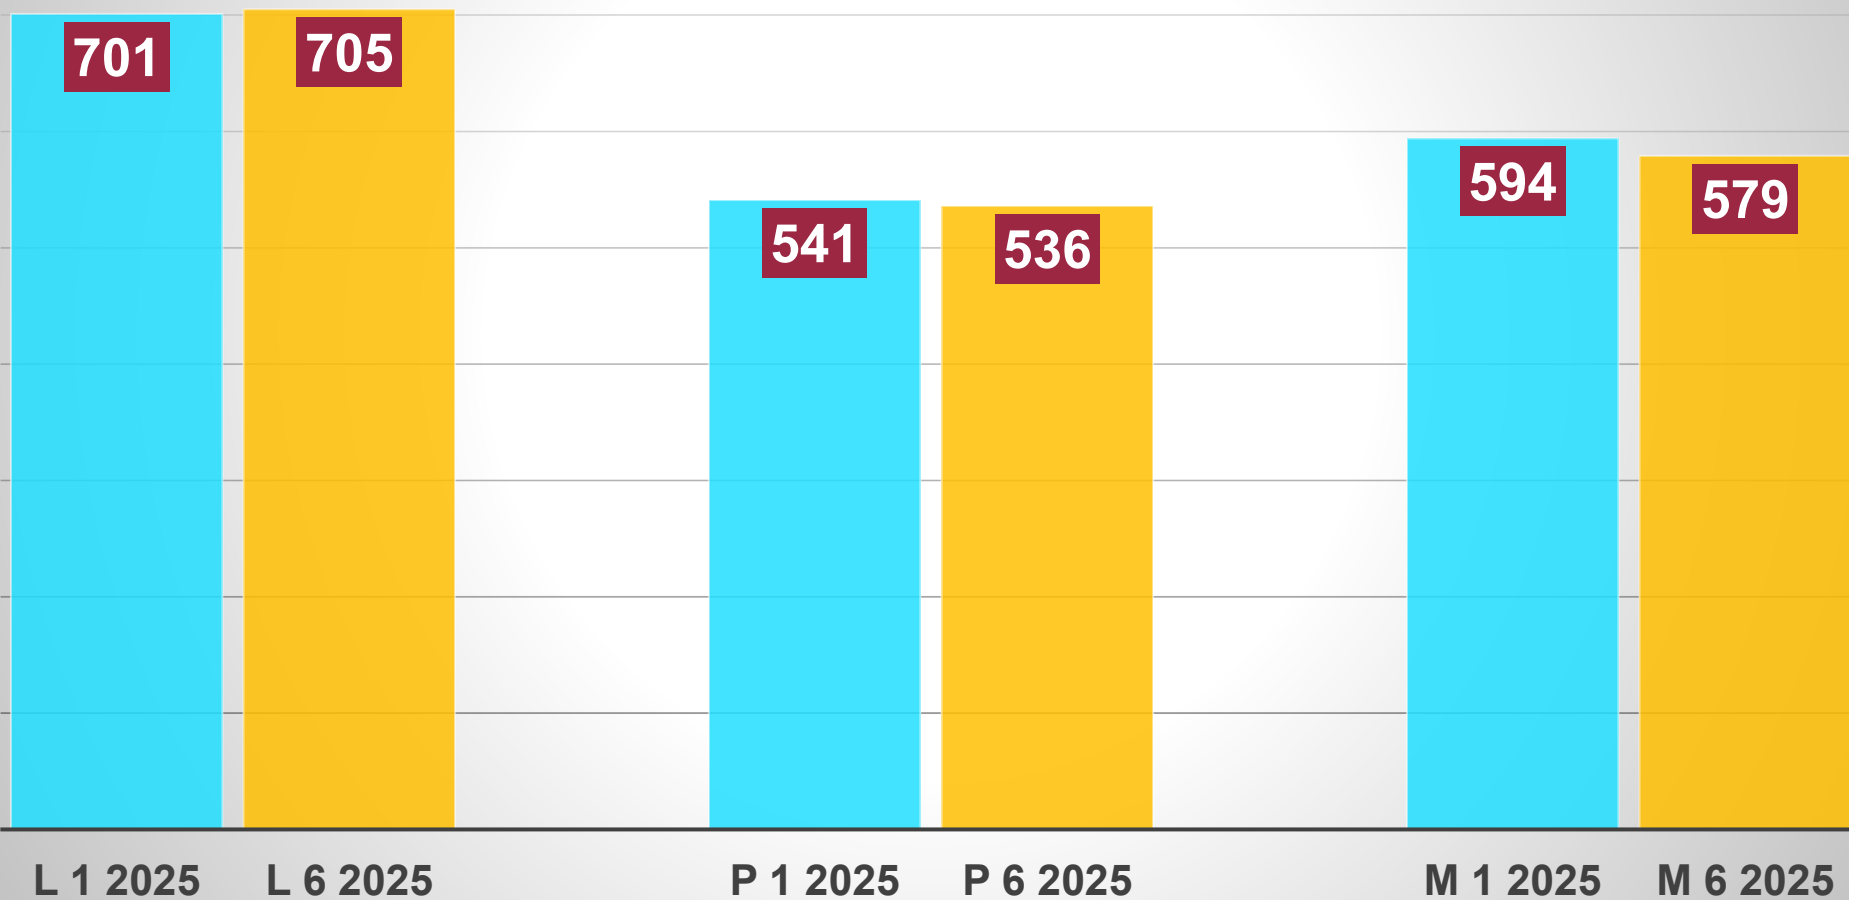

SROVNÁNÍ PO PŮL ROCE SPOLUPRÁCE

Počet ks