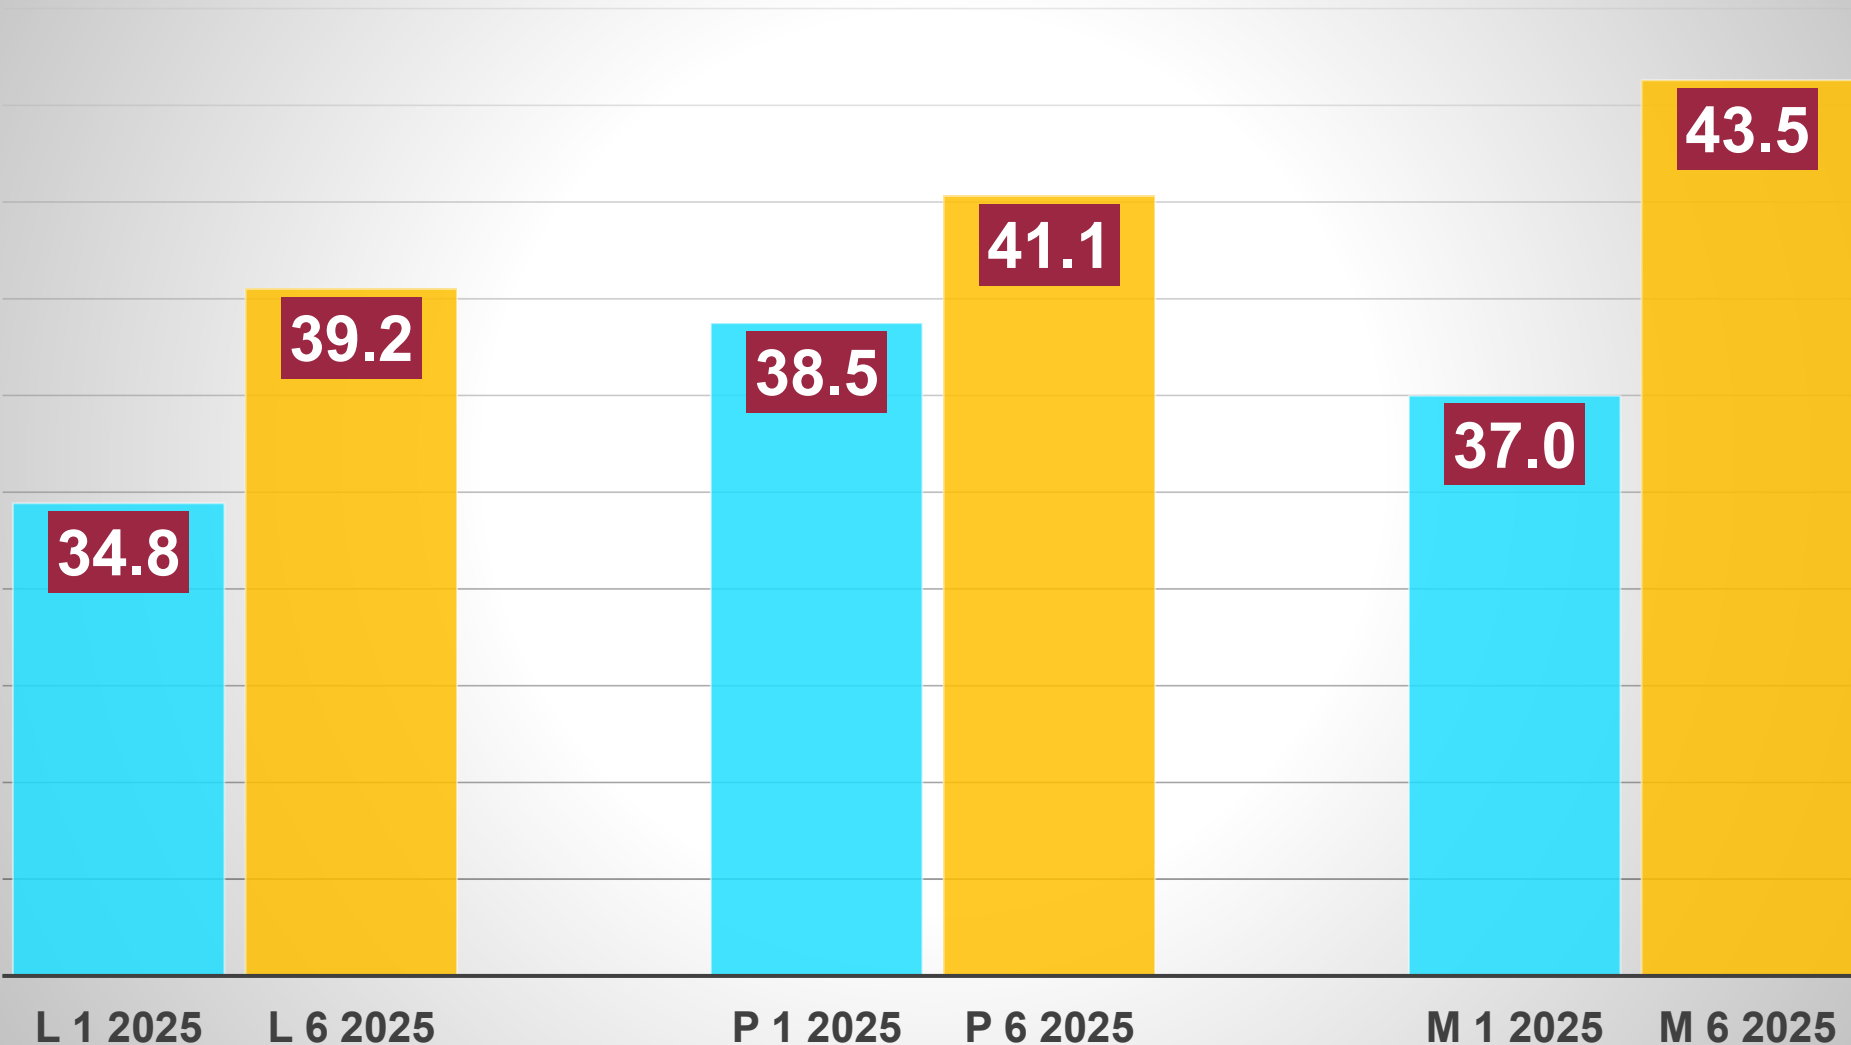

✓ Inovativní produktová řešení pro udržitelnou optimalizaci užitkovosti, plodnosti, zdraví a ziskovosti.

SROVNÁNÍ PO PŮL ROCE SPOLUPRÁCE

Užitkovost na kus/den

SROVNÁNÍ PO PŮL ROCE SPOLUPRÁCE

Denní dodávka kg M/d