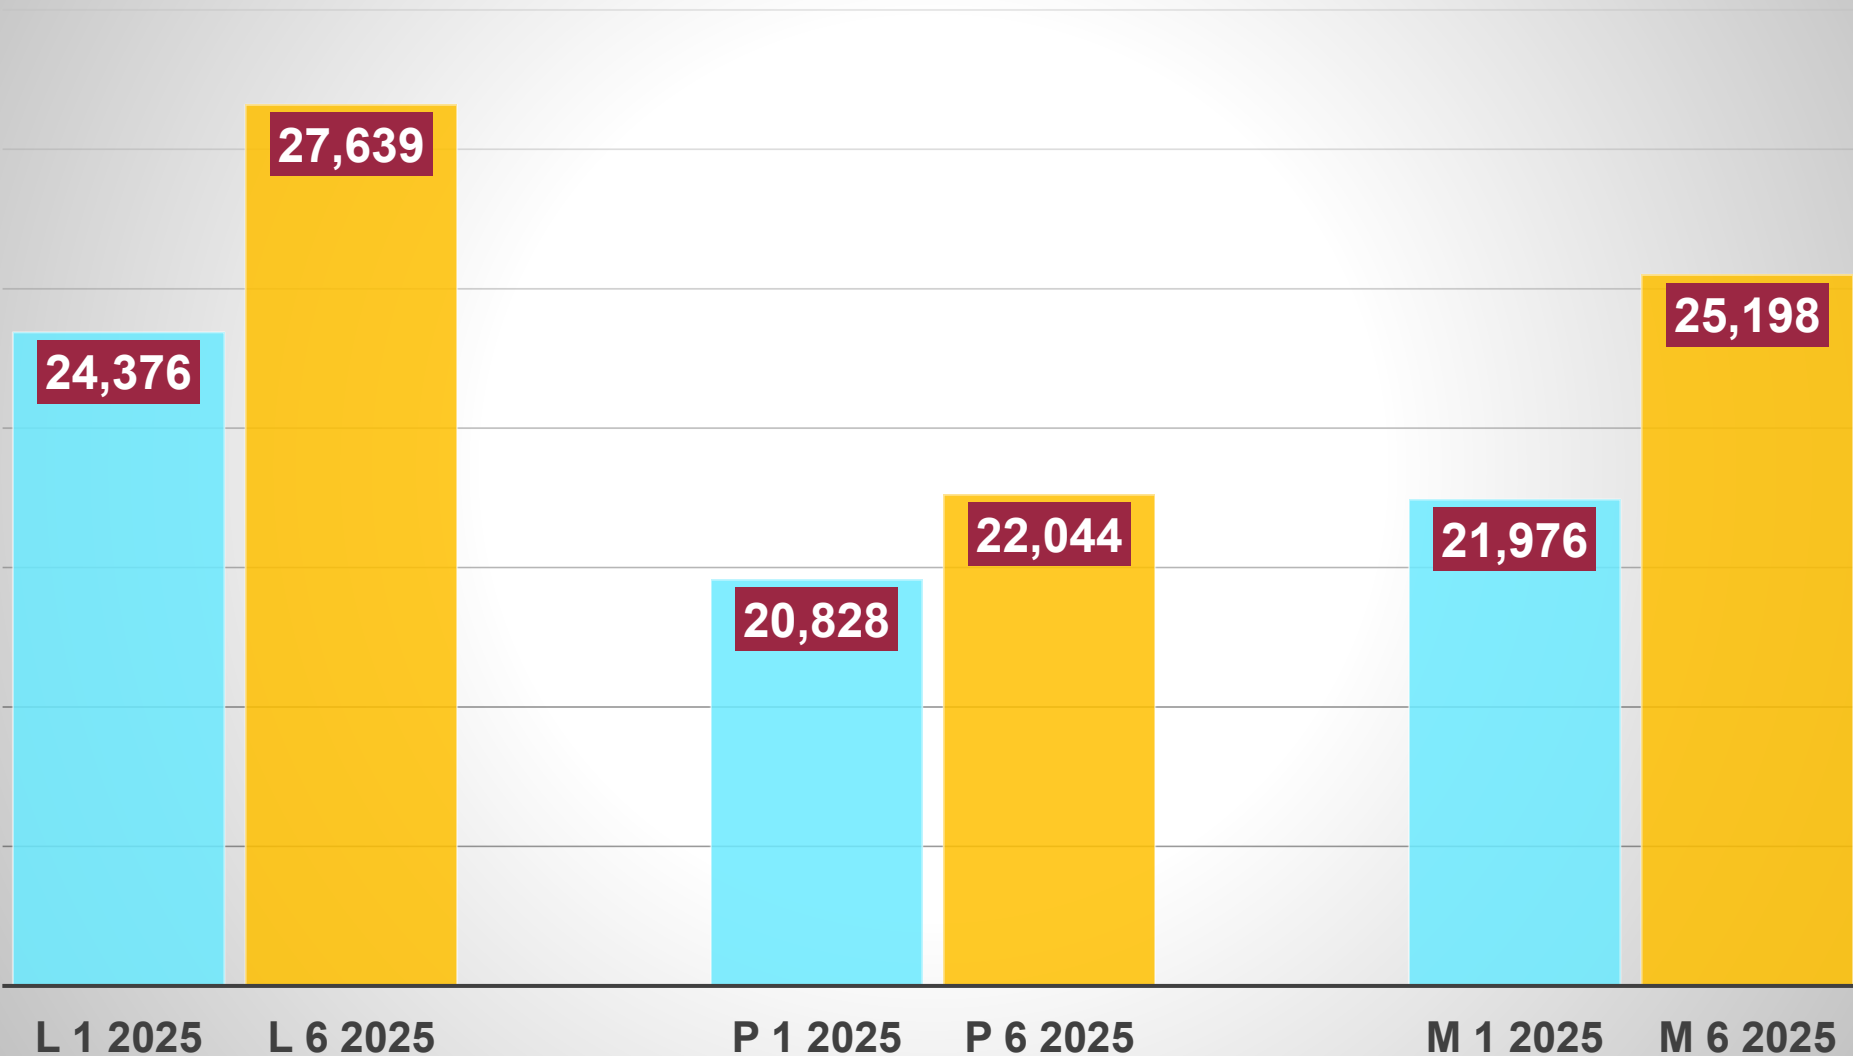

✓ Inovativní produktová řešení pro udržitelnou optimalizaci užitkovosti, plodnosti, zdraví a ziskovosti.

SROVNÁNÍ PO PŮL ROCE SPOLUPRÁCE

Užitkovost na kus/den

SROVNÁNÍ PO PŮL ROCE SPOLUPRÁCE

Denní dodávka kg M/d