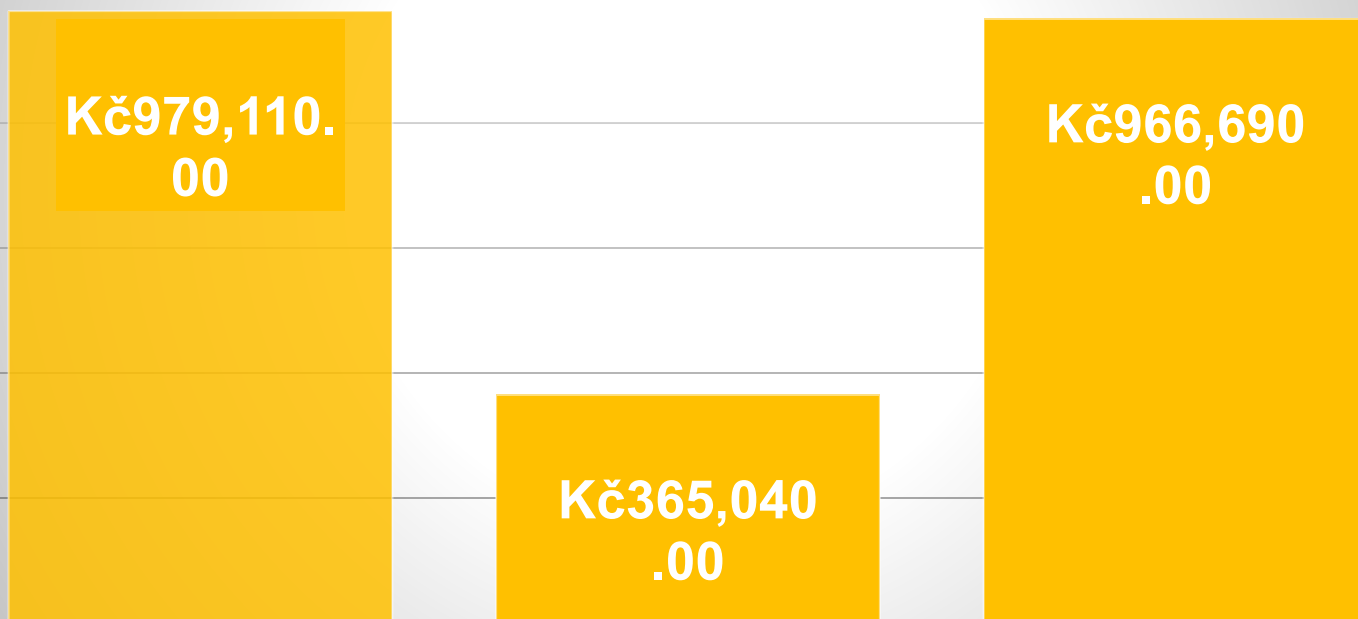

SROVNÁNÍ PO PŮL ROCE SPOLUPRÁCE

Nárůst tržeb za měsíc